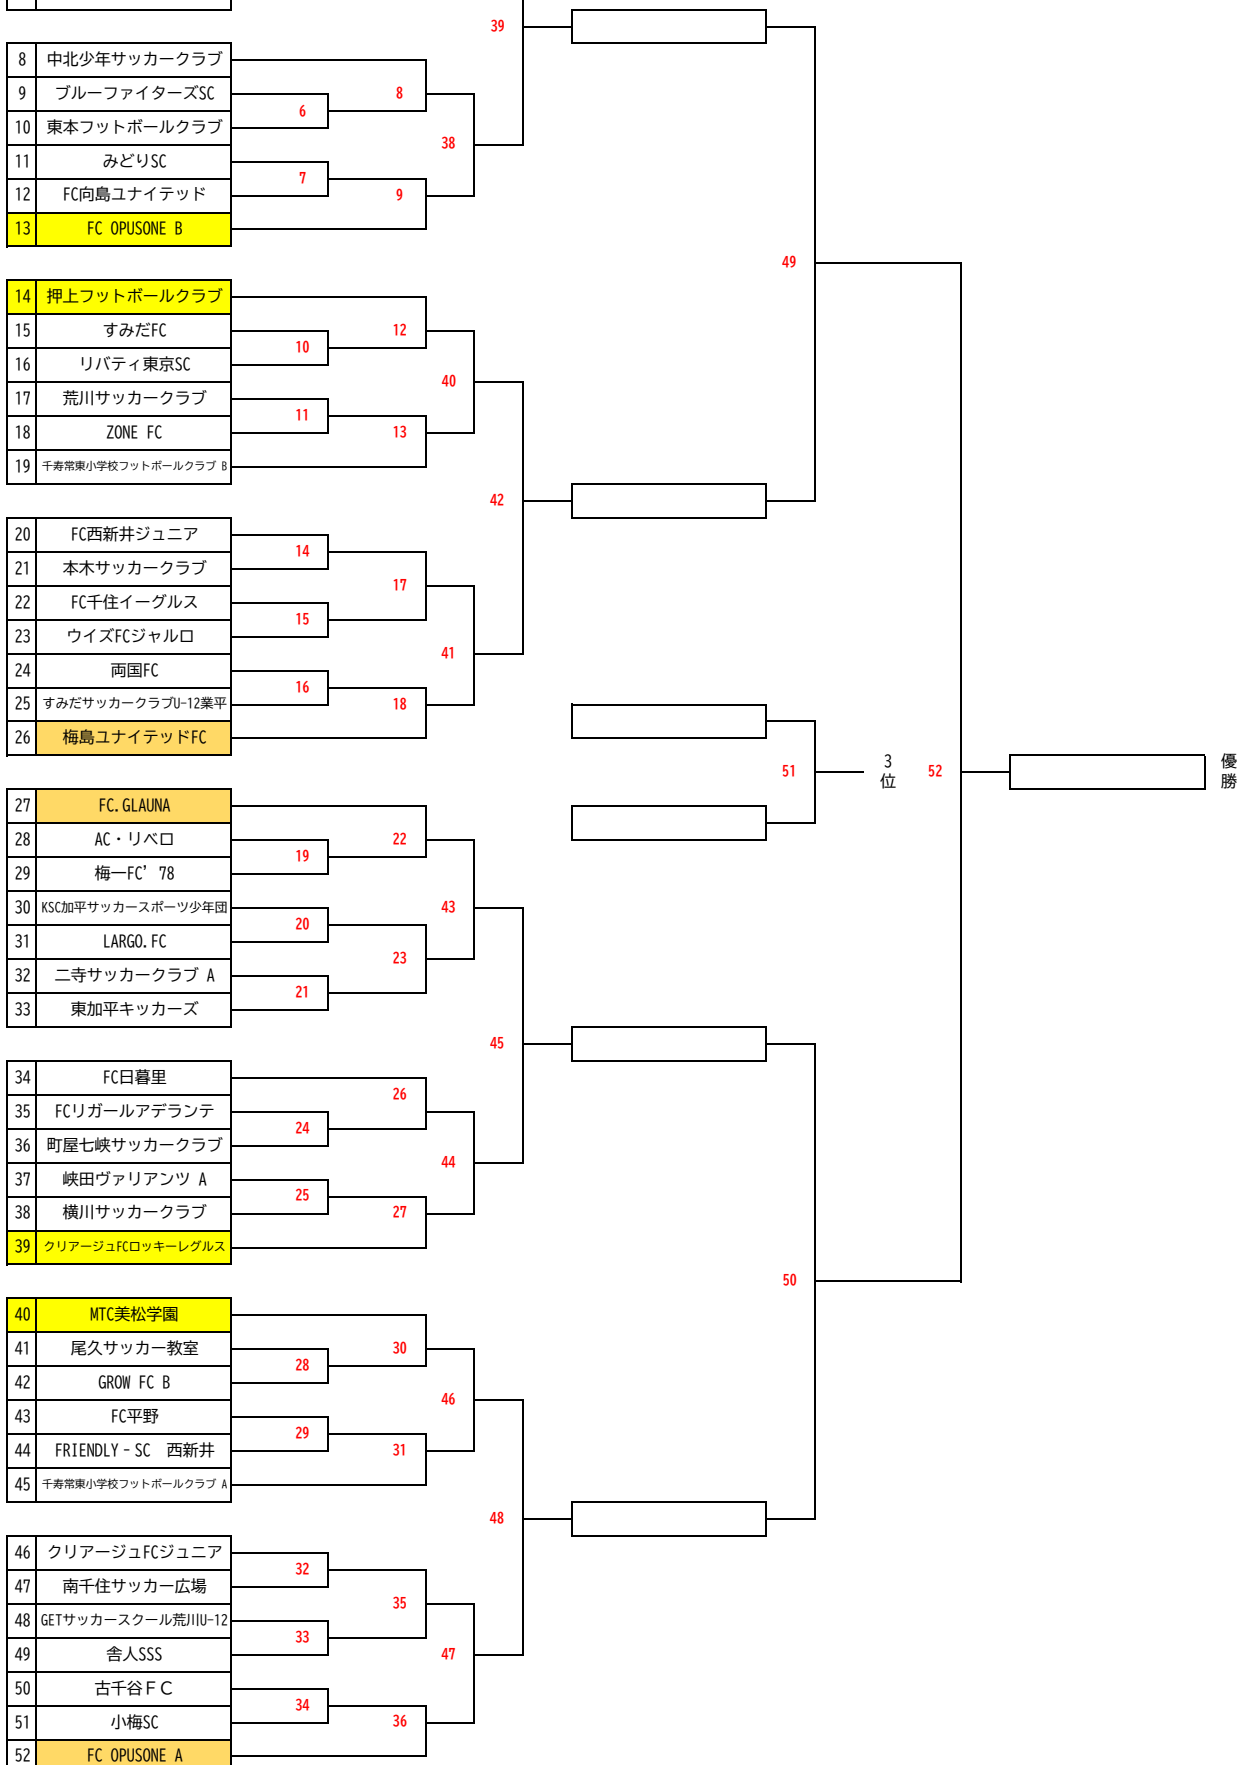

20	FC西新井ジュニア
21	本木サッカークラブ
22	FC千住イーグルス
23	ウイズFCジャルロ
24	両国FC
25	すみだサッカークラブU-12業平
26	梅島ユナイテッドFC

27	FC. GLAUNA
28	AC・リベロ
29	梅一FC' 78
30	KSC加平サッカースポーツ少年団
31	LARGO. FC
32	二寺サッカークラブ A
33	東加平キッカーズ

34	FC日暮里
35	FCリガールアデランテ
36	町屋七峡サッカークラブ
37	峡田ヴァリアンツ A
38	横川サッカークラブ
39	クリアージュFCロッキーレグルス

40	MTC美松学園
41	尾久サッカー教室
42	GROW FC B
43	FC平野
44	FRIENDLY - SC 西新井
45	千寿常東小学校フットボールクラブ A

46	クリアージュFCジュニア
47	南千住サッカー広場
48	GETサッカースクール荒川U-12
49	舎人SSS
50	古千谷FC
51	小梅SC
52	FC OPUSONE A

2024年度日本サッカー協会少年規定による  
 試合時間：20-5-20  
 勝ち点3 分け1 負け0 ①勝ち点 ②得失点 ③総得点 ④直接対戦 ⑤PK戦  
 決勝Tは延長5分ハーフ、PK  
 試合開始20分前にエントリー表を本部に提出

シードチーム【TOMAS】

※中央大会審判派遣要請があった場合はブロックよりチームへ要請します。ご協力ください。

※中央大会推薦枠は3チームとなります