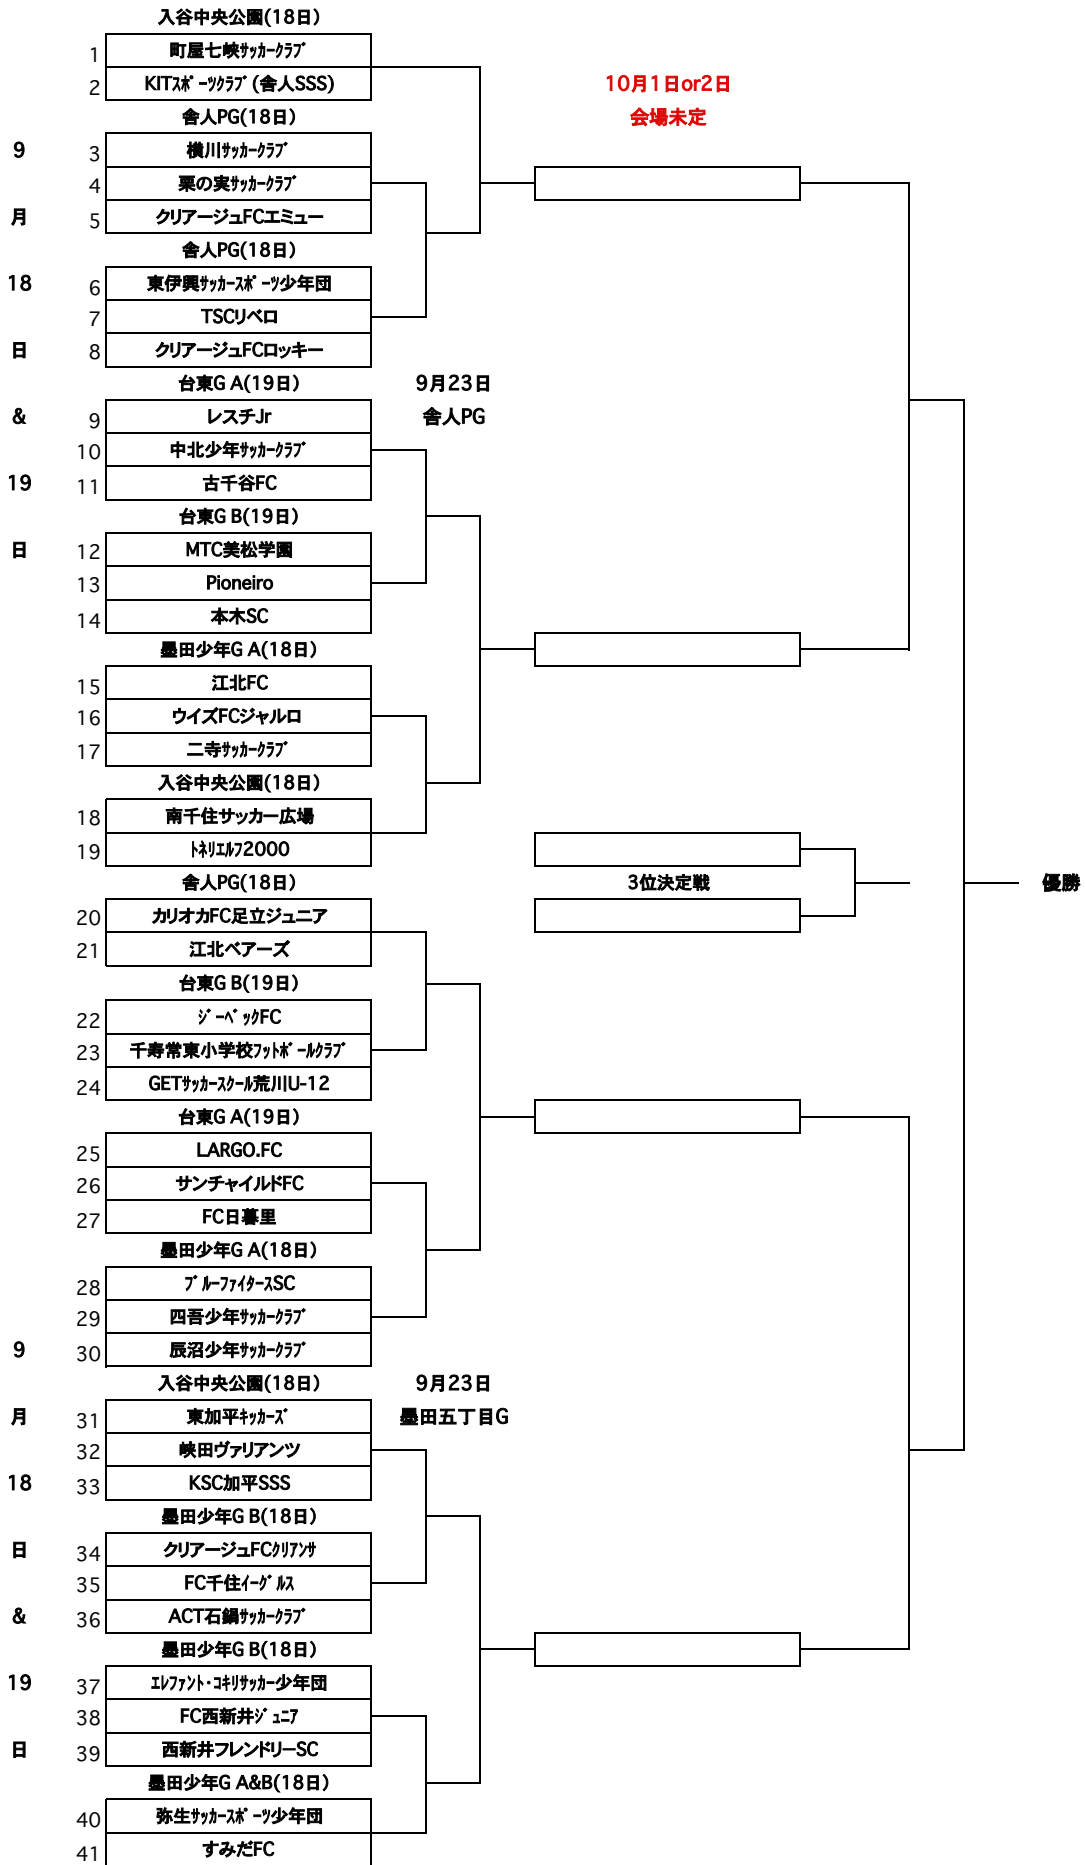

# 第23回JA東京カップ1ブロック大会

9月18日(日)		入谷中央公園		会場責任:KSC加平SSS				駐車責任:トネリエルフ2000			
チーム	対戦相手	勝点	勝	負	分	得点	失点	得失	順位		
C-1	町屋七咲SC	☆									
C-2	KITスポーツクラブ	☆									
チーム	対戦相手	勝点	勝	負	分	得点	失点	得失	順位		
C-3	南千住サッカー広場	☆									
C-4	トネリエルフ2000	☆									
チーム	対戦相手	勝点	勝	負	分	得点	失点	得失	順位		
A-4	東加平キッカーズ	☆									
A-5	狭田ヴァリアンツ	☆									
A-6	KSC加平SSS	☆									